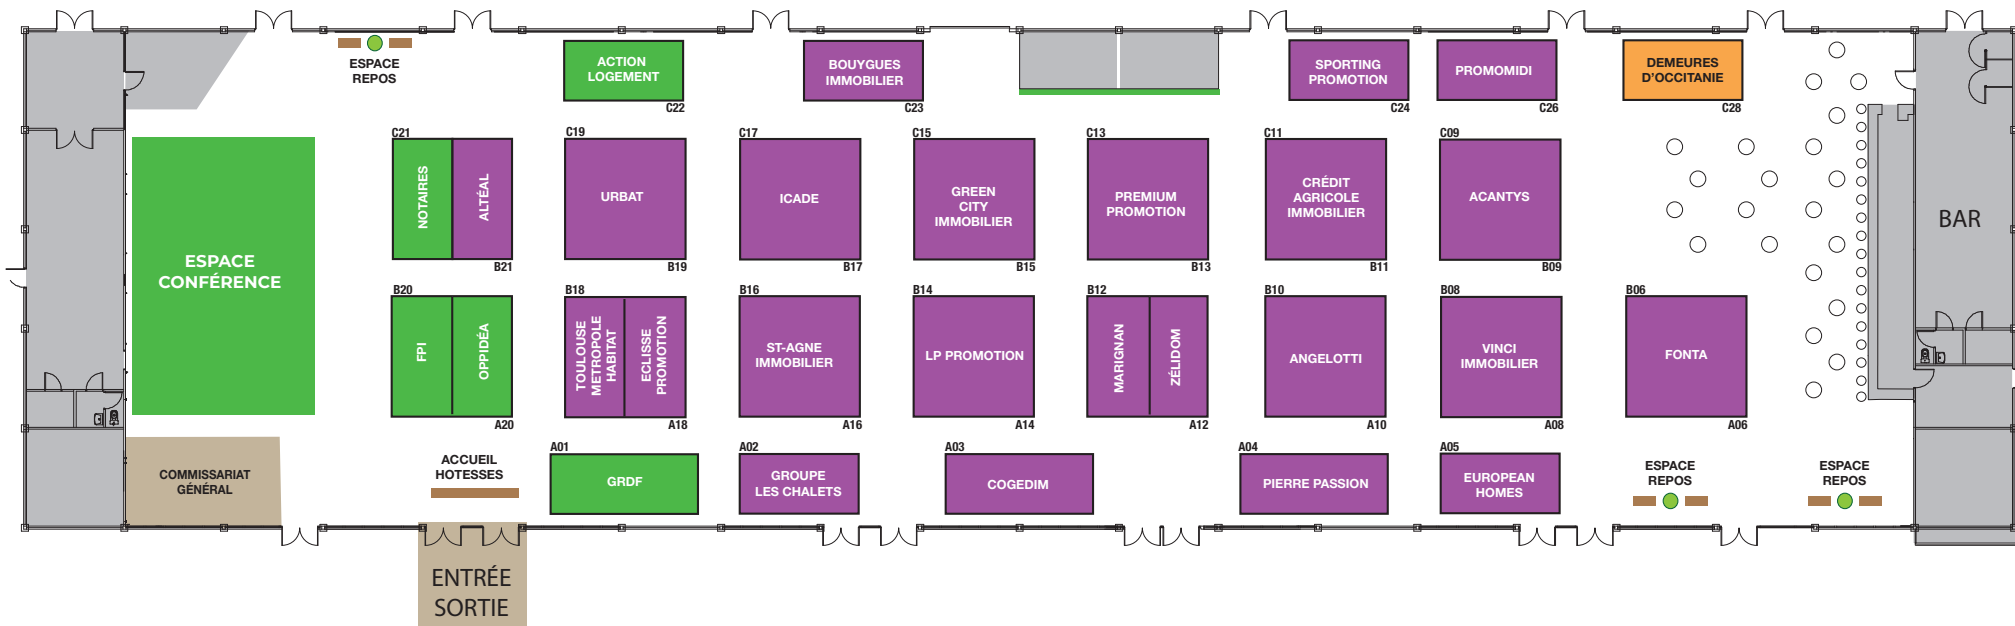

LE PLAN DU SALON

VENDREDI 11 MARS DE 10H À 20H / SAMEDI 12 MARS DE 10H À 19H / DIMANCHE 13 MARS 10H À 18H

salondulogementneuftoulouse.com

PROMOTEURS IMMOBILIERS

ACANTYS
 ALTÉAL
 ANGELOTTI PROMOTION
 BOUYGUES IMMOBILIER
 COGEDIM
 CRÉDIT AGRICOLE IMMOBILIER
 ÉCLISSE PROMOTION
 EUROPEAN HOMES
 FONTA
 GREENCITY IMMOBILIER
 GROUPE DES CHALETs

STAND B/C 09
 STAND B 21
 STAND A/B 10
 STAND C 23
 STAND A 03
 STAND B/C 11
 STAND A 18
 STAND A 05
 STAND A/B 06
 STAND B/C 15
 STAND A 02

ICADE
 LP PROMOTION
 MARIIGNAN
 PIERRE PASSION
 PREMIUM PROMOTION
 PROMOMIDI
 SAINT-AGNE IMMOBILIER
 SPORTING PROMOTION
 TOULOUSE MÉTROPOLE HABITAT
 URBAT
 VINCI IMMOBILIER
 ZÉLIDOM

STAND B/C 17
 STAND A/B 14
 STAND B 12
 STAND A 04
 STAND B/C 13
 STAND C 26
 STAND A/B 16
 STAND C 24
 STAND B 18
 STAND B/C 19
 STAND A/B 08
 STAND A 12

CONSTRUCTEURS

MAISONS INDIVIDUELLES
 DEMEURES D'OCCITANIE